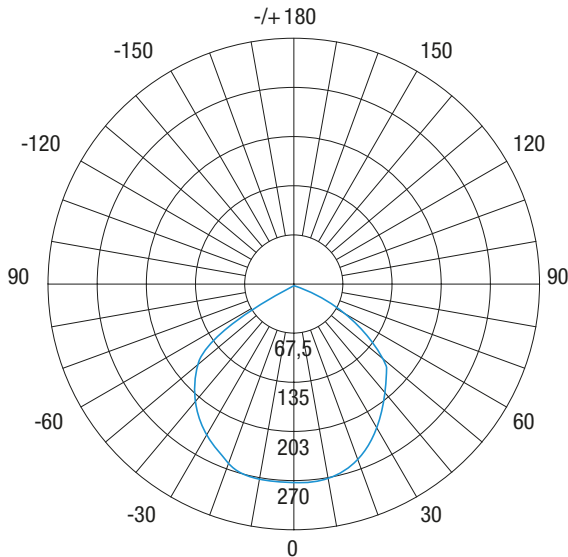

ESPECIFICACIONES TÉCNICAS

Consumo	10 W	30 W	70 W
Eficiencia en lumens	800 lm	2400 lm	5600 lm
Flujo lumínico	80 lm/w	80 lm/w	80 lm/w
Voltaje	AC 100-240 V · 50/60 Hz		
Color	Blanco Cálido, Neutro o Frío		
CRI	≥ 75		
Vida Útil	45.000 hs.		
Ángulo Lumínico	120°		
Factor de Potencia	≥ 0.9		

RoHS
compliant

REFLECTOR 10w

SUPERLUX

CONO DE LUZ

ILUMINACIÓN A DISTANCIA

0.5 m	372.27 / 1061.47 lx	133,92 cm
1.0 m	93.07 / 265.37 lx	267,83 cm
1.5 m	41.36 / 117.94 lx	401,75 cm
2.0 m	23.27 / 66.34 lx	533,66 cm
3.0 m	10.34 / 29.49 lx	803,50 cm
Altura	E	Diámetro

0.5 m	1364.9 / 3698.17 lx	115,65 cm
1.0 m	341.23 / 924.54 lx	231,29 cm
1.5 m	151.66 / 410.91 lx	346,94 cm
2.0 m	85.31 / 231.14 lx	462,59 cm
3.0 m	37.91 / 102.73 lx	693,88 cm
Altura	E	Diámetro

DIMENSIONES

DIMENSIONES