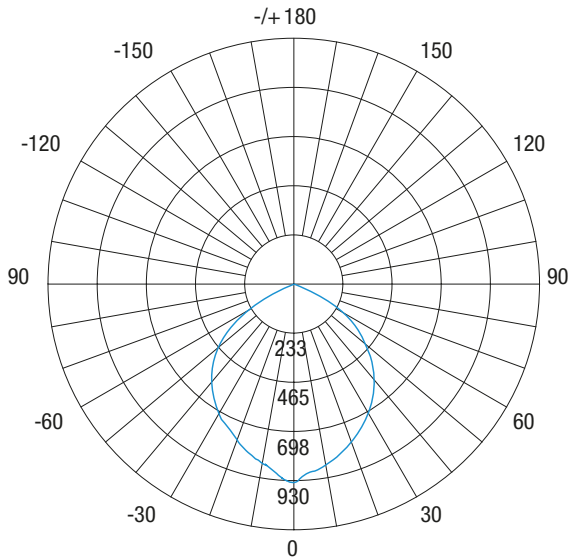

REFLECTOR 30w

SUPERLUX

CONO DE LUZ

ILUMINACIÓN A DISTANCIA

0.5 m	1364.9 / 3698.17 lx	115,65 cm
1.0 m	341.23 / 924.54 lx	231,29 cm
1.5 m	151.66 / 410.91 lx	346,94 cm
2.0 m	85.31 / 231.14 lx	462,59 cm
3.0 m	37.91 / 102.73 lx	693,88 cm
Altura	E	Diámetro

DIMENSIONES

Canelones, Uruguay
Ruta 101 Km. 24.200
Parque Industrial **Zonaeste**
Tel: +598 2683 6304

Buenos Aires, Argentina
Av. Corrientes 1675 Piso 9
Tel: +5411 4381 9003

www.superlux.com.uy · info@superlux.com.uy