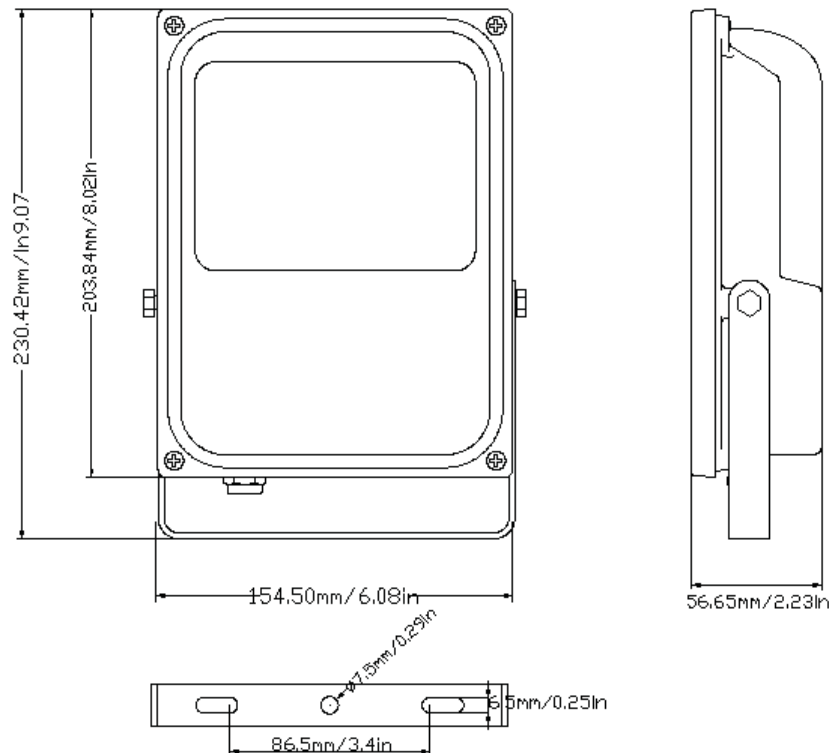

RoHS
compliant

REFLECTOR 10w

SUPERLUX

CONO DE LUZ

ILUMINACIÓN A DISTANCIA

0.5 m	372.27 / 1061.47 lx	133,92 cm
1.0 m	93.07 / 265.37 lx	267,83 cm
1.5 m	41.36 / 117.94 lx	401,75 cm
2.0 m	23.27 / 66.34 lx	533,66 cm
3.0 m	10.34 / 29.49 lx	803,50 cm
Altura	E	Diámetro

0.5 m	1364.9 / 3698.17 lx	115,65 cm
1.0 m	341.23 / 924.54 lx	231,29 cm
1.5 m	151.66 / 410.91 lx	346,94 cm
2.0 m	85.31 / 231.14 lx	462,59 cm
3.0 m	37.91 / 102.73 lx	693,88 cm
Altura	E	Diámetro

DIMENSIONES

REFLECTOR 70w

SUPERLUX

CONO DE LUZ

ILUMINACIÓN A DISTANCIA

0.5 m	2945.96 / 7986.66 lx	123,49 cm
1.0 m	736.49 / 1996.67 lx	246,98 cm
1.5 m	327.33 / 887.41 lx	370,47 cm
2.0 m	184.12 / 499.17 lx	493,96 cm
3.0 m	81.83 / 221.85 lx	740,94 cm
Altura	E	Diámetro

DIMENSIONES