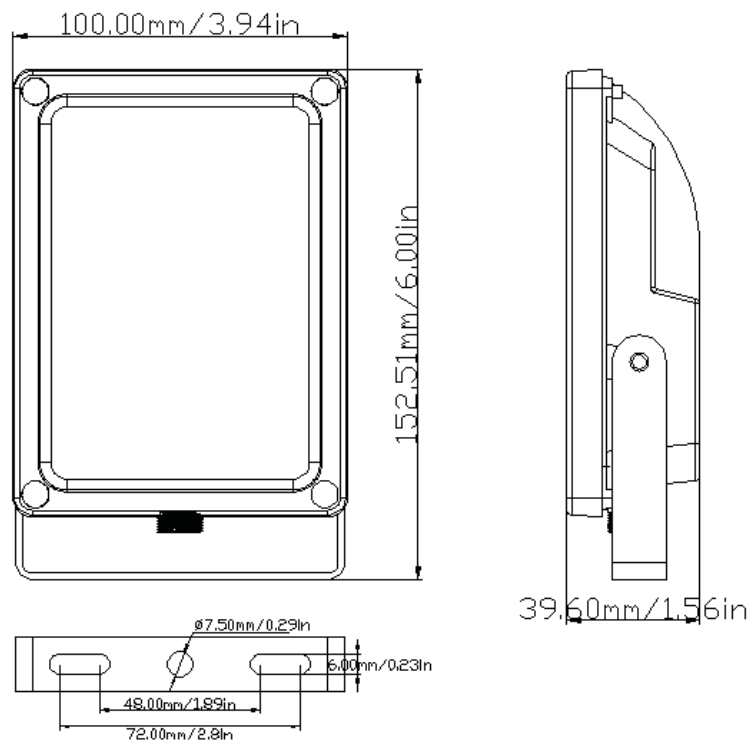

DIMENSIONES

ERP

CE

RoHS
compliant