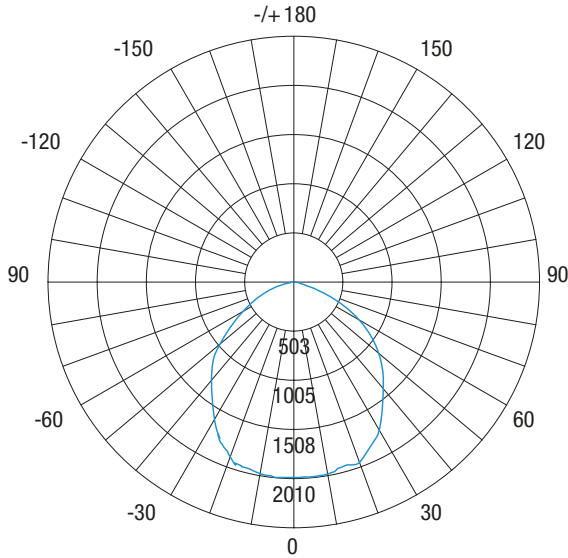

ESPECIFICACIONES TÉCNICAS

Consumo	10 W	30 W	70 W
Eficiencia en lumens	800 lm	2400 lm	5600 lm
Flujo lumínico	80 lm/w	80 lm/w	80 lm/w
Voltaje	AC 100-240 V · 50/60 Hz		
Color	Blanco Cálido, Neutro o Frío		
CRI	≥ 75		
Vida Útil	45.000 hs.		
Ángulo Lumínico	120°		
Factor de Potencia	≥ 0.9		

0.5 m	1364.9 / 3698.17 lx	115,65 cm
1.0 m	341.23 / 924.54 lx	231,29 cm
1.5 m	151.66 / 410.91 lx	346,94 cm
2.0 m	85.31 / 231.14 lx	462,59 cm
3.0 m	37.91 / 102.73 lx	693,88 cm
Altura	E	Diámetro

DIMENSIONES

REFLECTOR 70w

SUPERLUX

CONO DE LUZ

ILUMINACIÓN A DISTANCIA

0.5 m	2945.96 / 7986.66 lx	123,49 cm
1.0 m	736.49 / 1996.67 lx	246,98 cm
1.5 m	327.33 / 887.41 lx	370,47 cm
2.0 m	184.12 / 499.17 lx	493,96 cm
3.0 m	81.83 / 221.85 lx	740,94 cm
Altura	E	Diámetro

DIMENSIONES