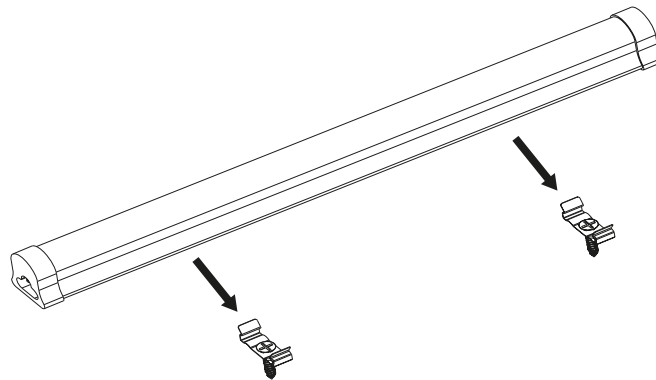

DIMENSIONES

CARACTERÍSTICAS ÓPTICAS PARA T5 12W

OPCIONES DE MONTAJE

INSTALACIÓN

- Fijar la ficha en la pared con tornillos.

- Instalar el tubo en las fichas colocadas.

- Diagrama de instalación

Entrada AC 85-265 V