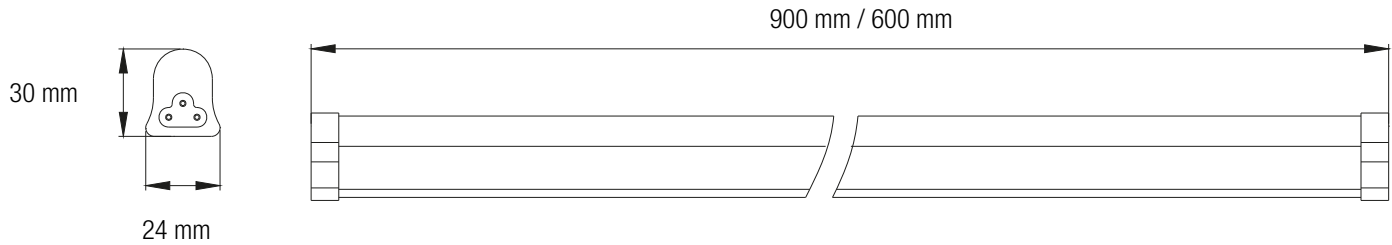

- 12 w.
- Vida Útil 35.000 Hs.
- Plazo corto de amortización.
- 70% de ahorro energético.
- Menor costo de mantenimiento.
- Iluminación eficiente y eficaz.
- Garantía 2 años.

INFORMACIÓN TÉCNICA

Consumo	12 W	8 W
Medida	900 x 24 x 30 mm	600 x 24 x 30 mm
Color	3000K - 6000K	3000K - 6000K
Flujo lumínico	1000 lm	700 lm
Eficiencia en lumens	83 lm/W	87 lm/W
CRI	≥ 75	≥ 75
Vida Útil	35.000 hs.	35.000 hs.
Ángulo Lúminico	160°	160°
Voltaje	AC 85-265 V	AC 85-265 V

DIMENSIONES

CARACTERÍSTICAS ÓPTICAS PARA T5 12W

OPCIONES DE MONTAJE

INSTALACIÓN

- Fijar la ficha en la pared con tornillos.

- Instalar el tubo en las fichas colocadas.

- Diagrama de instalación

Entrada AC 85-265 V