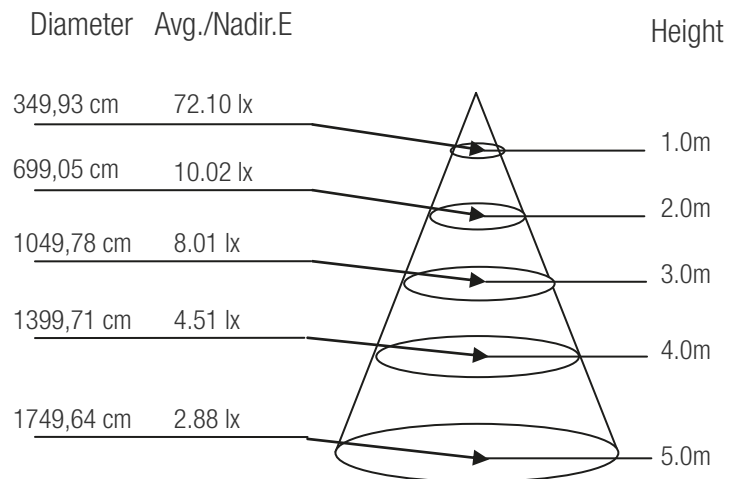

- 12 w.
- Vida Útil 35.000 Hs.
- Plazo corto de amortización.
- 70% de ahorro energético.
- Menor costo de mantenimiento.
- Iluminación eficiente y eficaz.
- Garantía 2 años.

INFORMACIÓN TÉCNICA

Consumo	12 W	8 W
Medida	900 x 24 x 30 mm	600 x 24 x 30 mm
Color	3000K - 6000K	3000K - 6000K
Flujo lumínico	1000 lm	700 lm
Eficiencia en lumens	83 lm/W	87 lm/W
CRI	≥ 75	≥ 75
Vida Útil	35.000 hs.	35.000 hs.
Ángulo Lúminico	160°	160°
Voltaje	AC 85-265 V	AC 85-265 V

DIMENSIONES

CARACTERÍSTICAS ÓPTICAS PARA T5 12W

OPCIONES DE MONTAJE

INSTALACIÓN

- Fijar la ficha en la pared con tornillos.

- Instalar el tubo en las fichas colocadas.

- Diagrama de instalación

Entrada AC 85-265 V