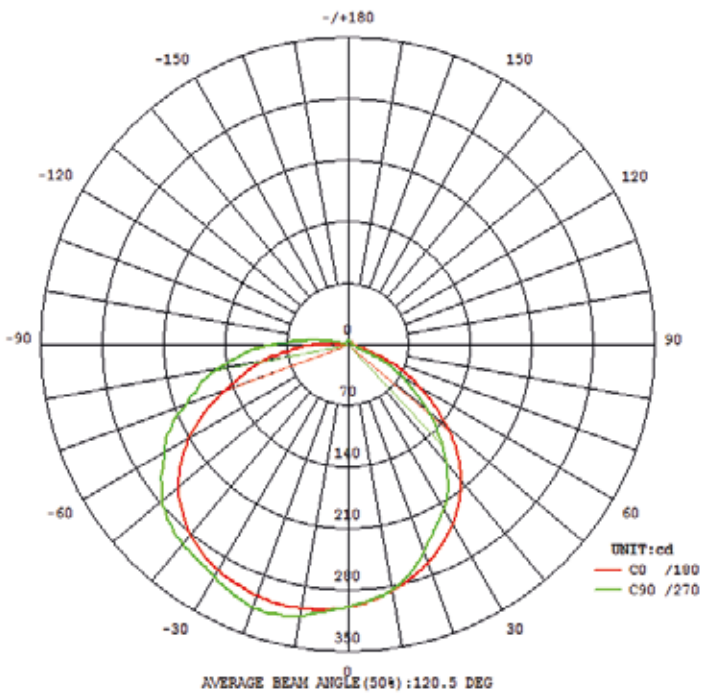

- 12 w.
- Vida Útil 35.000 Hs.
- Plazo corto de amortización.
- 70% de ahorro energético.
- Menor costo de mantenimiento.
- Iluminación eficiente y eficaz.
- Garantía 2 años.

INFORMACIÓN TÉCNICA

Consumo	12 W	8 W
Medida	900 x 24 x 30 mm	600 x 24 x 30 mm
Color	3000K - 6000K	3000K - 6000K
Flujo lumínico	1000 lm	700 lm
Eficiencia en lumens	83 lm/W	87 lm/W
CRI	≥ 75	≥ 75
Vida Útil	35.000 hs.	35.000 hs.
Ángulo Lúminico	160°	160°
Voltaje	AC 85-265 V	AC 85-265 V

DIMENSIONES

CARACTERÍSTICAS ÓPTICAS PARA T5 12W

OPCIONES DE MONTAJE

INSTALACIÓN

- Fijar la ficha en la pared con tornillos.

- Instalar el tubo en las fichas colocadas.

- Diagrama de instalación

Entrada AC 85-265 V