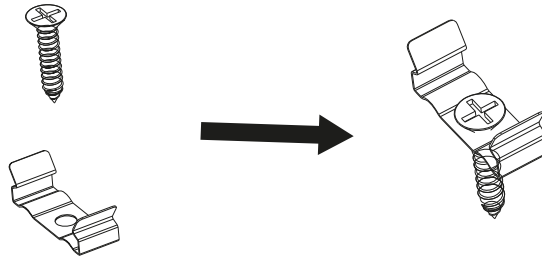

DIMENSIONES

CARACTERÍSTICAS ÓPTICAS PARA T5 12W

OPCIONES DE MONTAJE

INSTALACIÓN

- Fijar la ficha en la pared con tornillos.

- Instalar el tubo en las fichas colocadas.

- Diagrama de instalación

Entrada AC 85-265 V