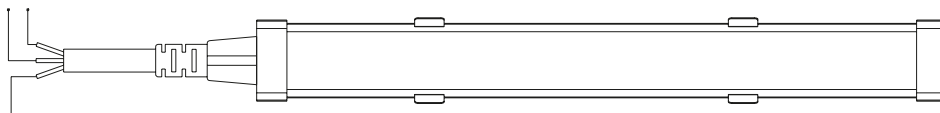

- 12 w.
- Vida Útil 35.000 Hs.
- Plazo corto de amortización.
- 70% de ahorro energético.
- Menor costo de mantenimiento.
- Iluminación eficiente y eficaz.
- Garantía 2 años.

INFORMACIÓN TÉCNICA

Consumo	12 W	8 W
Medida	900 x 24 x 30 mm	600 x 24 x 30 mm
Color	3000K - 6000K	3000K - 6000K
Flujo lumínico	1000 lm	700 lm
Eficiencia en lumens	83 lm/W	87 lm/W
CRI	≥ 75	≥ 75
Vida Útil	35.000 hs.	35.000 hs.
Ángulo Lúminico	160°	160°
Voltaje	AC 85-265 V	AC 85-265 V

DIMENSIONES

CARACTERÍSTICAS ÓPTICAS PARA T5 12W

OPCIONES DE MONTAJE

INSTALACIÓN

- Fijar la ficha en la pared con tornillos.

- Instalar el tubo en las fichas colocadas.

- Diagrama de instalación

Entrada AC 85-265 V